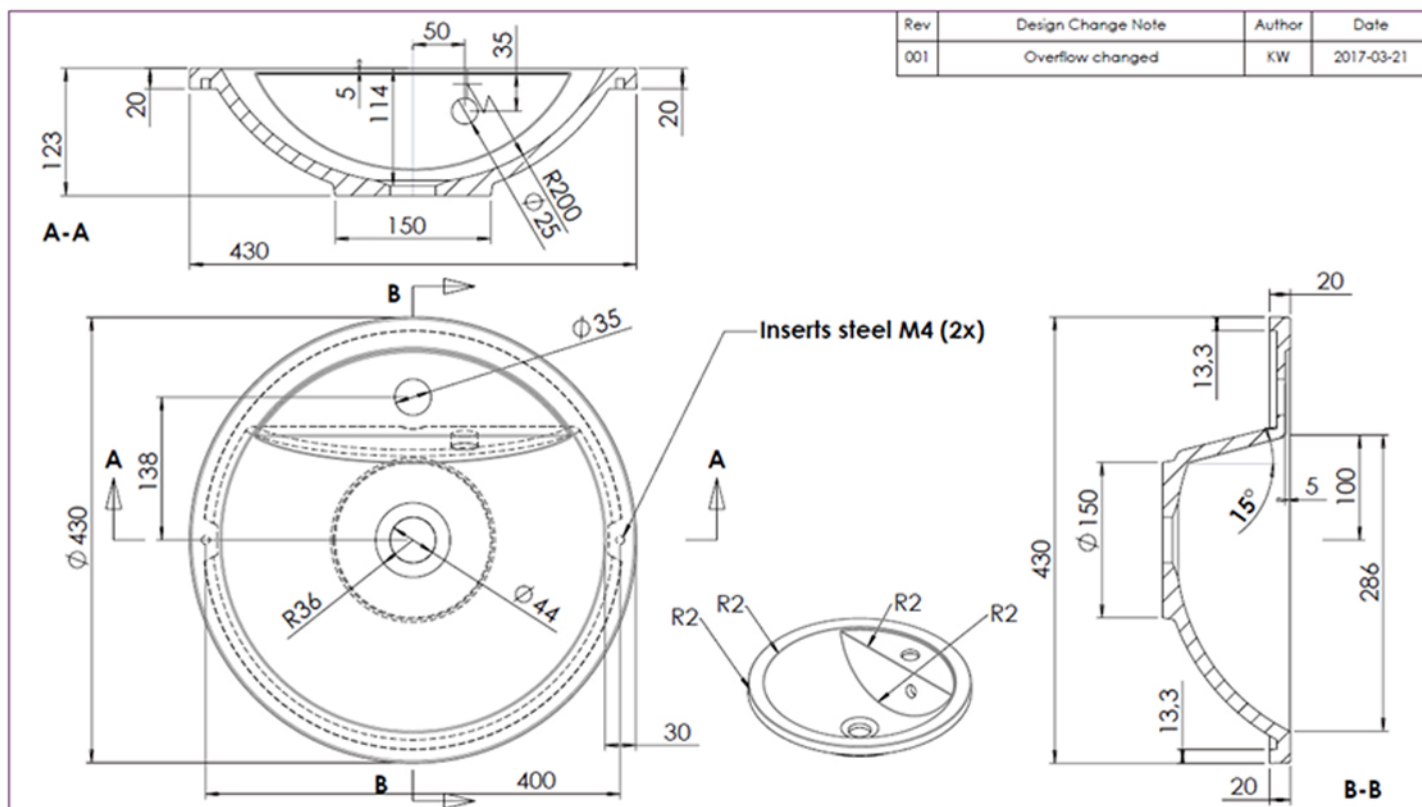

Ambiance Authentique - Collection Bohème

Vasque 43 cm en pierre de synthèse - SULAWESI

Ref : VA043RE

Diam. 43 x H 12,3 cm

noúéaqua