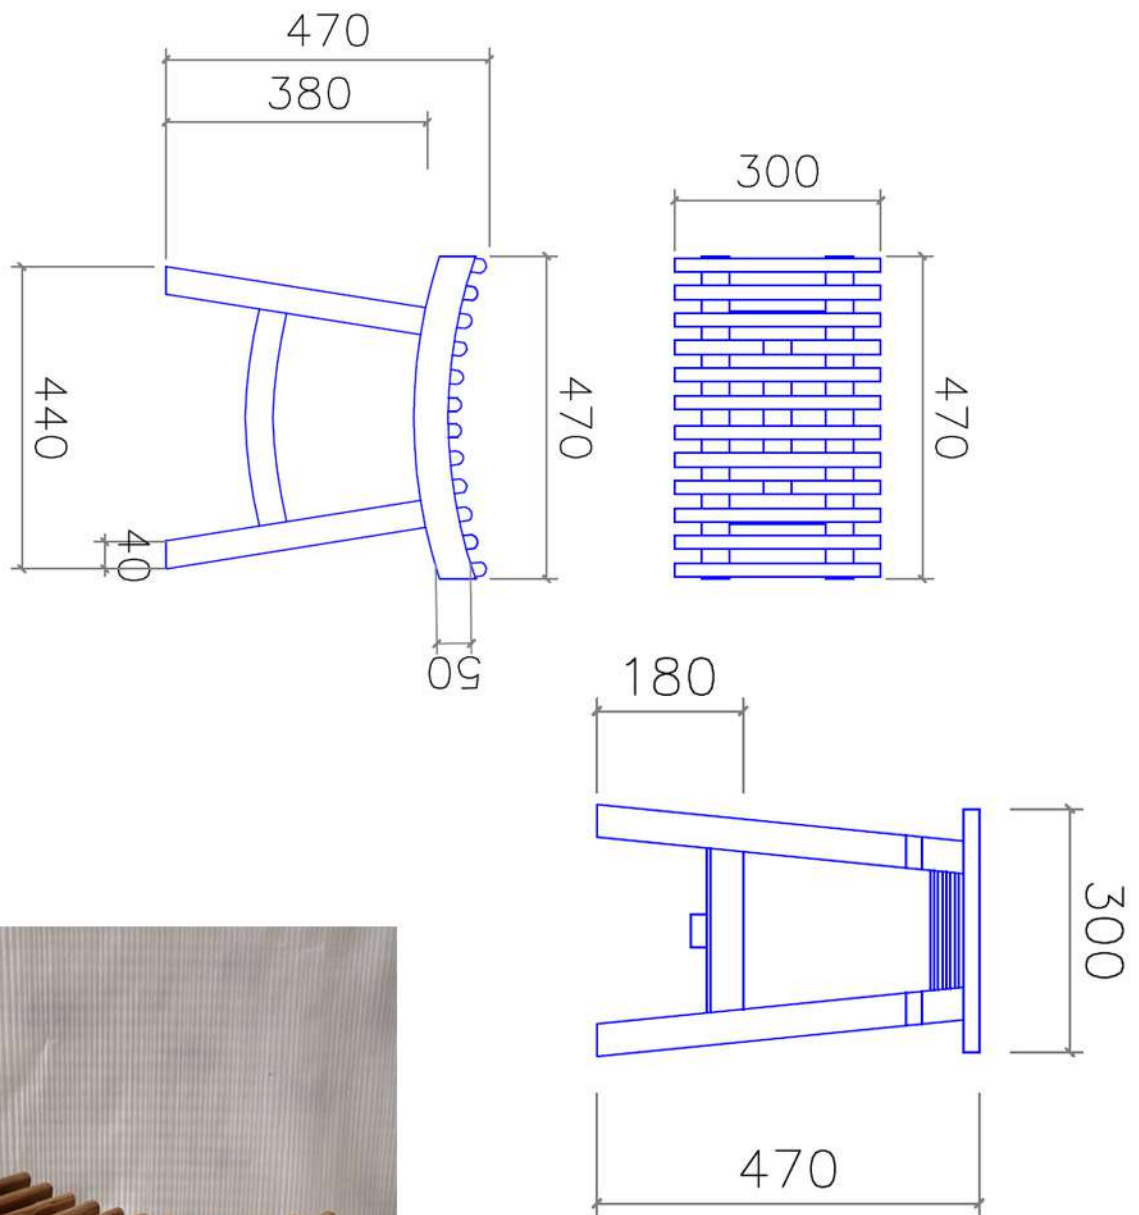

Tabouret 47 cm en Teck recyclé - Kota

Ref : EM14047TAB

L 47 x P 30 x H 47 cm