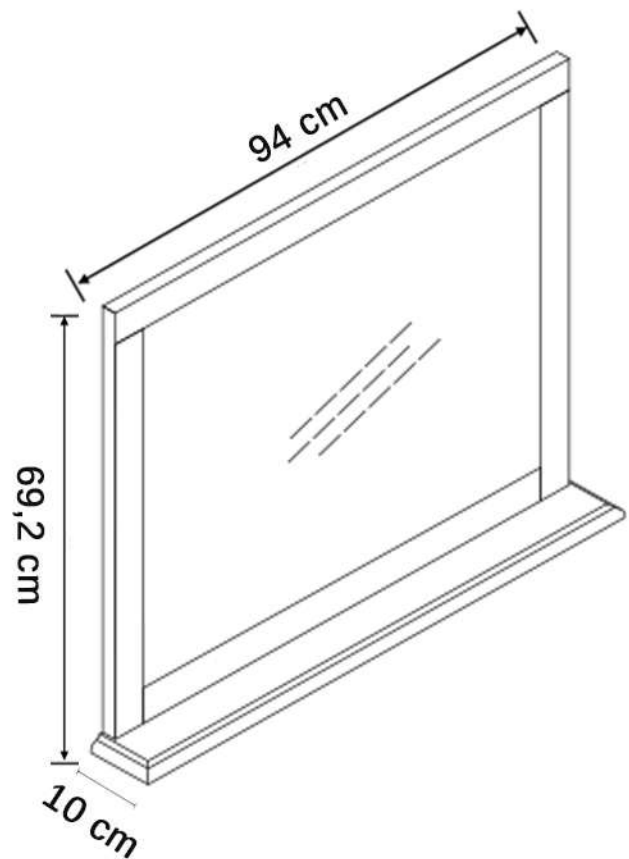

## Miroir tablette 94 cm

Miroir en bois Mindi : 94 x 10 x h69,2 cm

En Blanc Ref BH07B090MI

En Gris Ref BH08G090MI

**Existe également en 124 cm :**

Ref Blanc : BO11B120MI

Ref Gris : BO11G120MI

noUéaqua