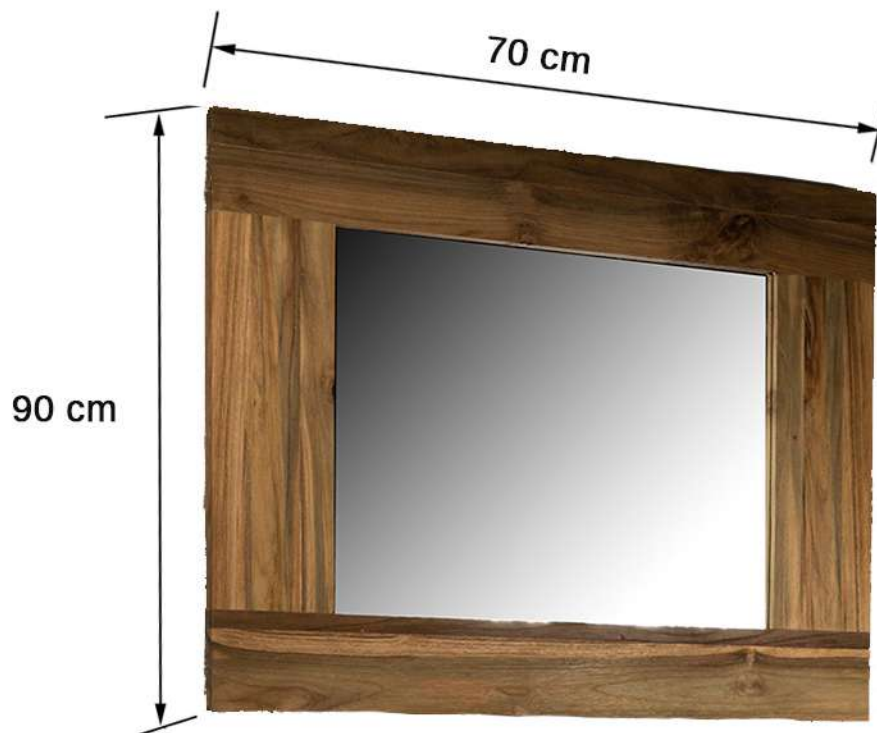

Ambiance Authentique - Collection Empreinte

Miroir 70 cm en Teck recyclé

Ref : EM28MI90

L 70 x P 3 x H 90 cm

noUéaqua