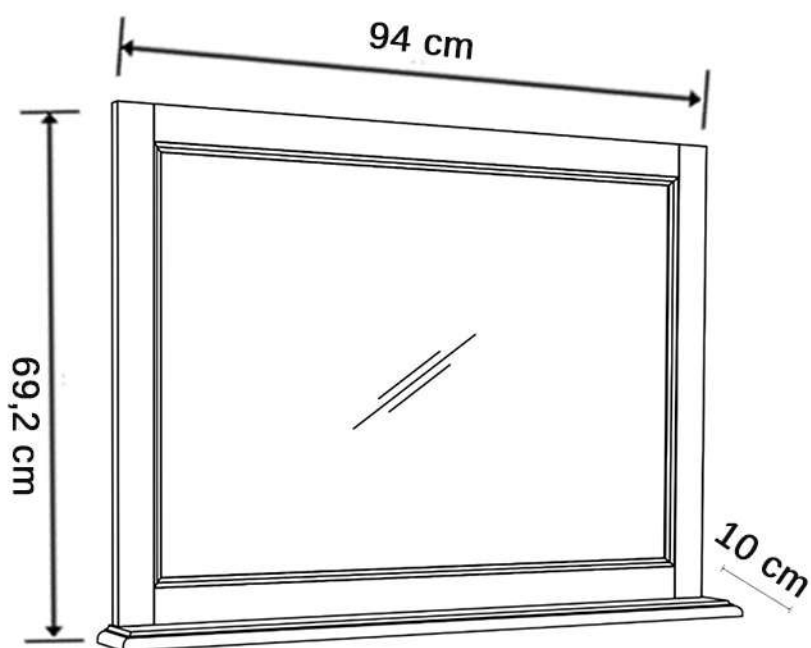

Ambiance authentique - Collection Toscane

Miroir tablette 94 cm

Miroir avec tablette
en bois massif et placage bois :
94 x 10 x h62 cm

En Mindi blanc Ref TC30B090MI
En Chêne naturel blanc Ref TC31C090MI