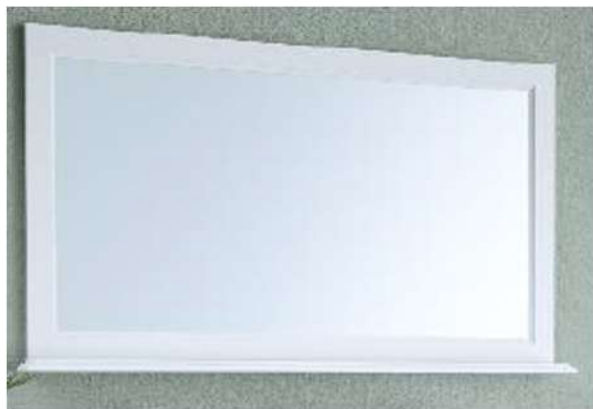

Miroir tablette 124 cm

Miroir avec tablette
en bois massif et placage bois :
124 x 10 x h69,2 cm

En Mindi blanc Ref TC32B120MI
En Chêne naturel blanc Ref TC33C120MI