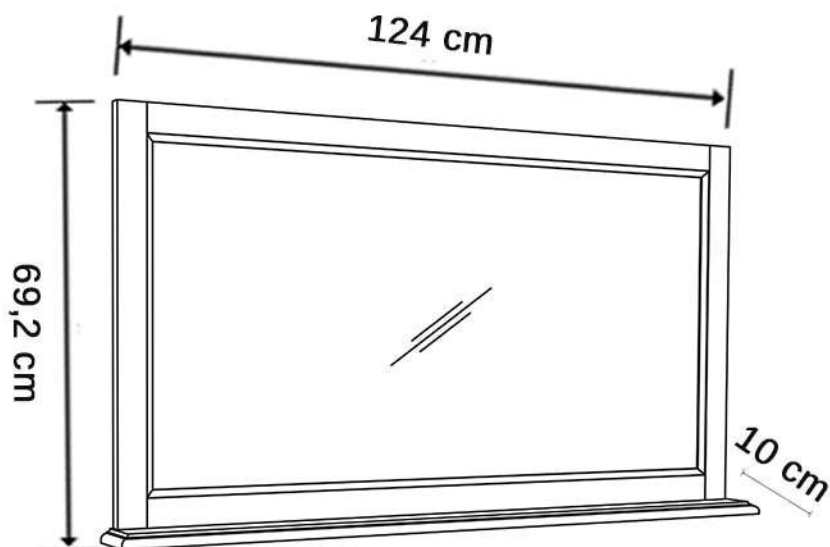

Miroir tablette 124 cm

Miroir avec tablette
en bois massif et placage bois :
124 x 10 x h69,2 cm

En Mindi blanc Ref TC32B120MI
En Chêne naturel blanc Ref TC33C120MI