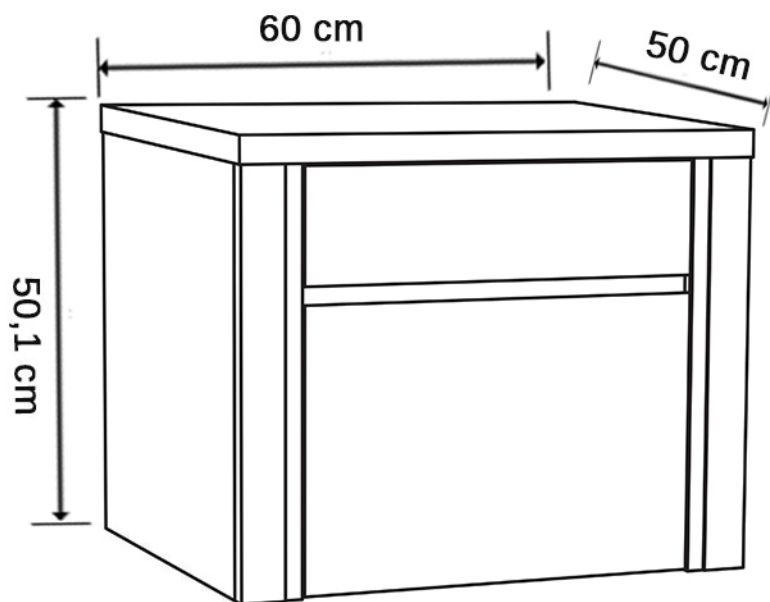

Ambiance contemporaine - Collection City

Meuble 60 cm suspendu - 2 tiroirs avec inserts métal

Meuble en chêne naturel : 59,6 x 49,8 x h47 cm

En Blanc Ref CT10B060SSP

En Noir Ref CT11N060SSP

Plan chêne : 60 x 50 x h3,1 cm

En chêne naturel Ref CT20C060PL

En chêne noir Ref CT21N060PL

**Existe également en 120 cm :
4 tiroirs**

Ref Blanc : CT10B120S SP + Plan CT22C120PL

Ref Noir : CT11N120S SP + Plan CT23N120PL

noUéaqua