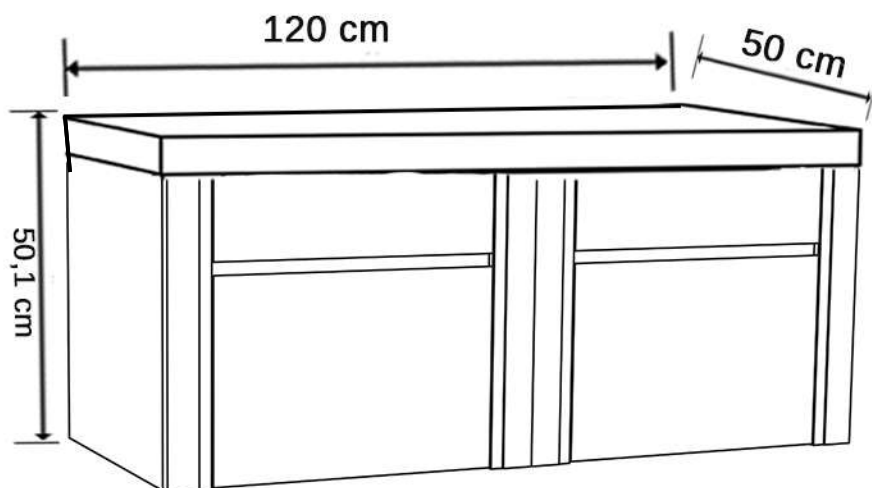

Ambiance contemporaine - Collection City

Meuble 120 cm suspendu - 4 tiroirs avec inserts métal

Meuble en chêne naturel : 119,2 x 49,8 x h47 cm

En Blanc Ref CT10B120SSP

En Noir Ref CT11N120SSP

Plan chêne : 119,6 x 50 x h3,1 cm

En chêne naturel Ref CT22C120PL

En chêne noir Ref CT23N120PL

noUéaqua

The logo for 'noUéaqua' is written in a blue, lowercase, sans-serif font. Below the text is a horizontal line that ends in a stylized icon of a bathtub.