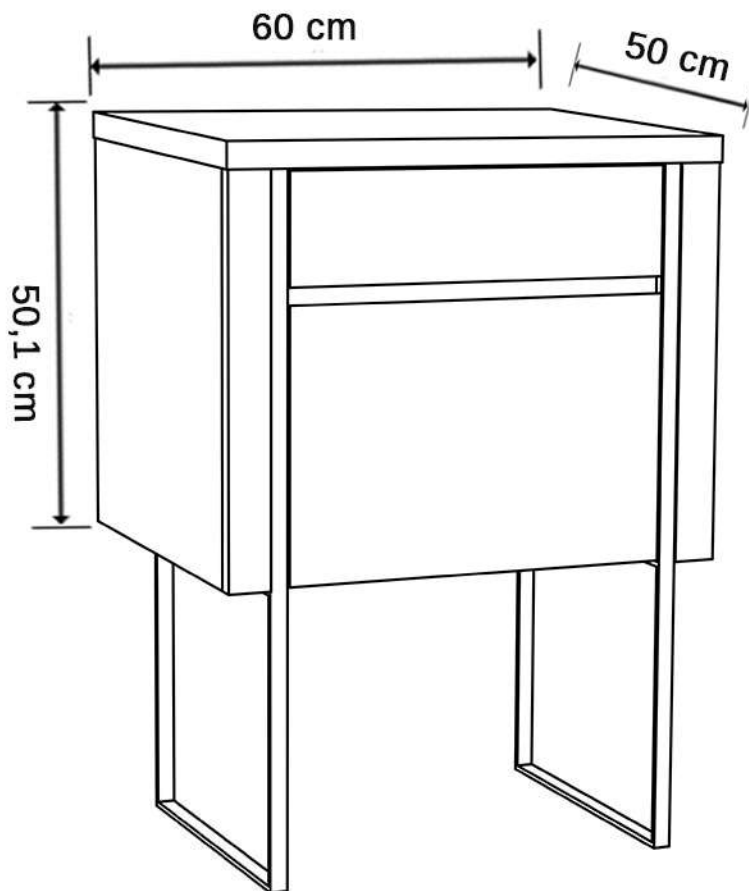

Ambiance contemporaine - Collection City

Meuble 60 cm - 2 tiroirs avec pieds métal

Meuble en chêne naturel : 59,6 x 49,8 x h47 cm

En Blanc Ref CT12B060PSP

En Noir Ref CT13N060PSP

Plan chêne : 60 x 50 x h3,1 cm

En chêne naturel Ref CT20C060PL

En chêne noir Ref CT20C060PL

**Existe également en 120 cm :
4 tiroirs**

Ref Blanc : CT12B120P SP + Plan CT22C120PL

Ref Noir : CT13N120P SP + Plan CT22C120PL

noUéaqua

The logo for 'noUéaqua' is written in a lowercase, sans-serif font. Below the text is a horizontal line that ends in a stylized icon of a bathtub with four legs.