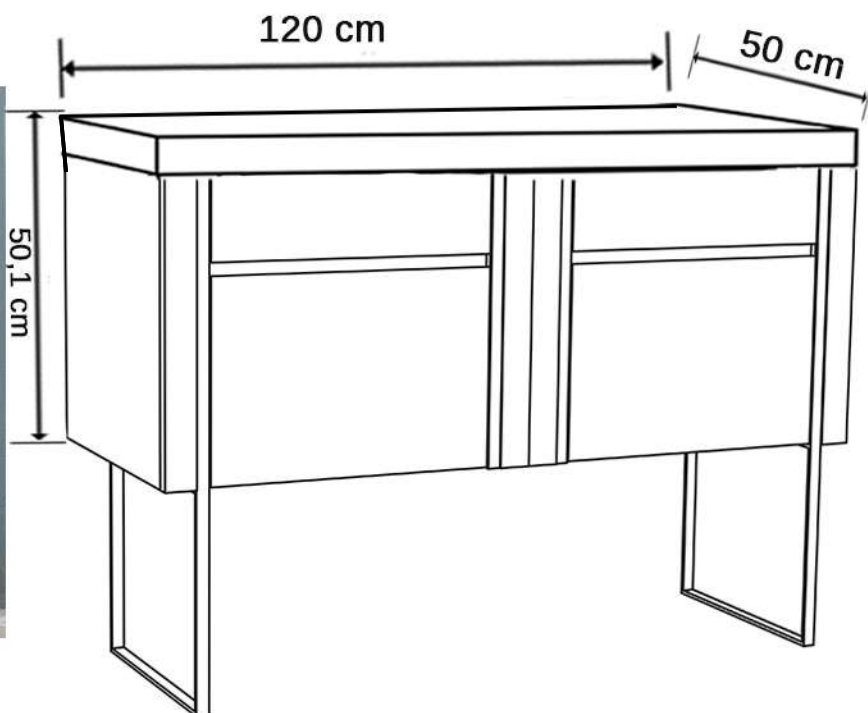

# Ambiance contemporaine - Collection City

Meuble 120 cm - 4 tiroirs avec pieds métal

Meuble en chêne naturel : 119,2 x 49,8 x h47 cm

En Blanc Ref CT12B120PSP

En Noir Ref CT13N120PSP

Plan chêne : 119,6 x 50 x h3,1 cm