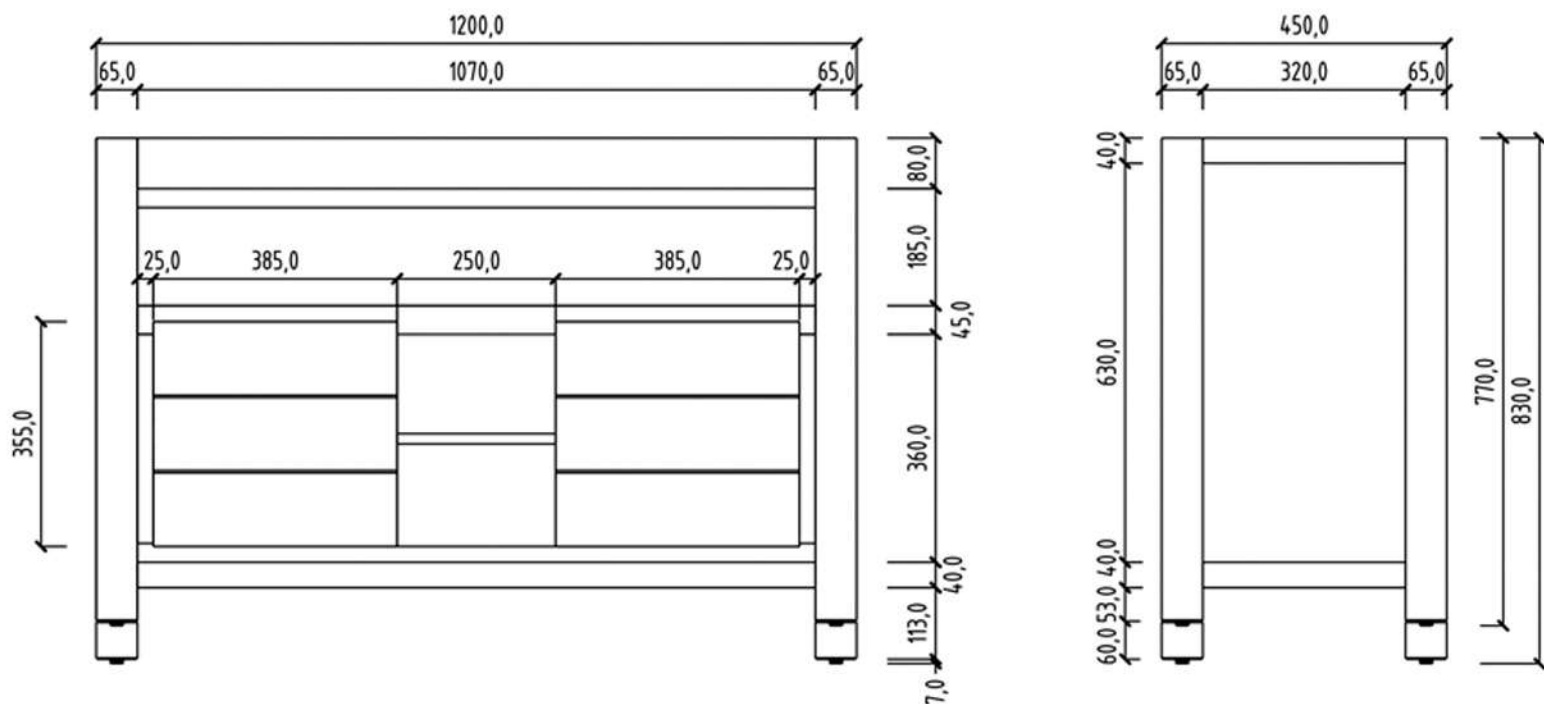

Ambiance Scandinave - Collection Hémisphère Nord

Meuble 120 cm - 2 portes, 1 tiroir et 2 niches

Meuble en chêne naturel : 120 x 45 x h83 cm

Ref HN32120SV

Plan vasque céramique - 2 cuves :
121 x 46 x h14,5 cm

Ref PV120CE2

Autres plans disponibles :

Plan chêne Ref : HN02123PL

Plan aspect béton ciré Ref : PL03GR120BT

Plan vasque céramique - 1 cuve Ref : PV120CE1

Plan vasque blanc pierre de synthèse Ref : PV120RE2

Plan vasque noir pierre de synthèse Ref : PV120RE2NR

noUéaqua

Logo of nouéaqua, featuring a stylized bathtub icon.