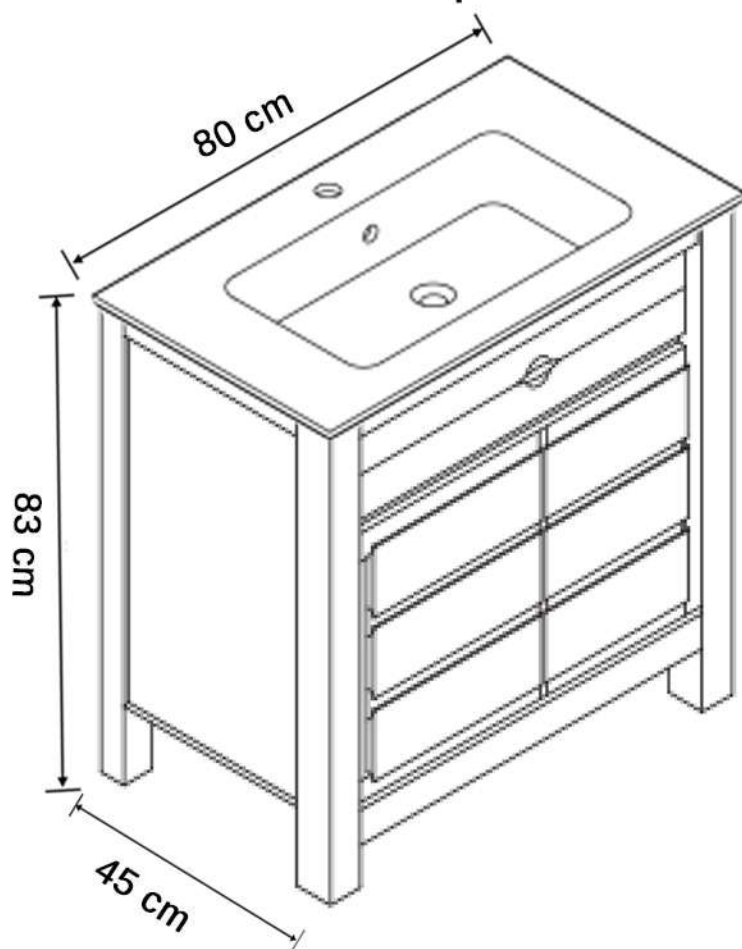

# Ambiance Scandinave - Collection Hémisphère Nord

Meuble 80 cm - 2 portes et 1 tiroir

Meuble en chêne naturel : 80 x 45 x h83 cm  
Ref HN31080SV

Plan vasque céramique : 80 x 46 x h14,5 cm  
Ref PV080CE1