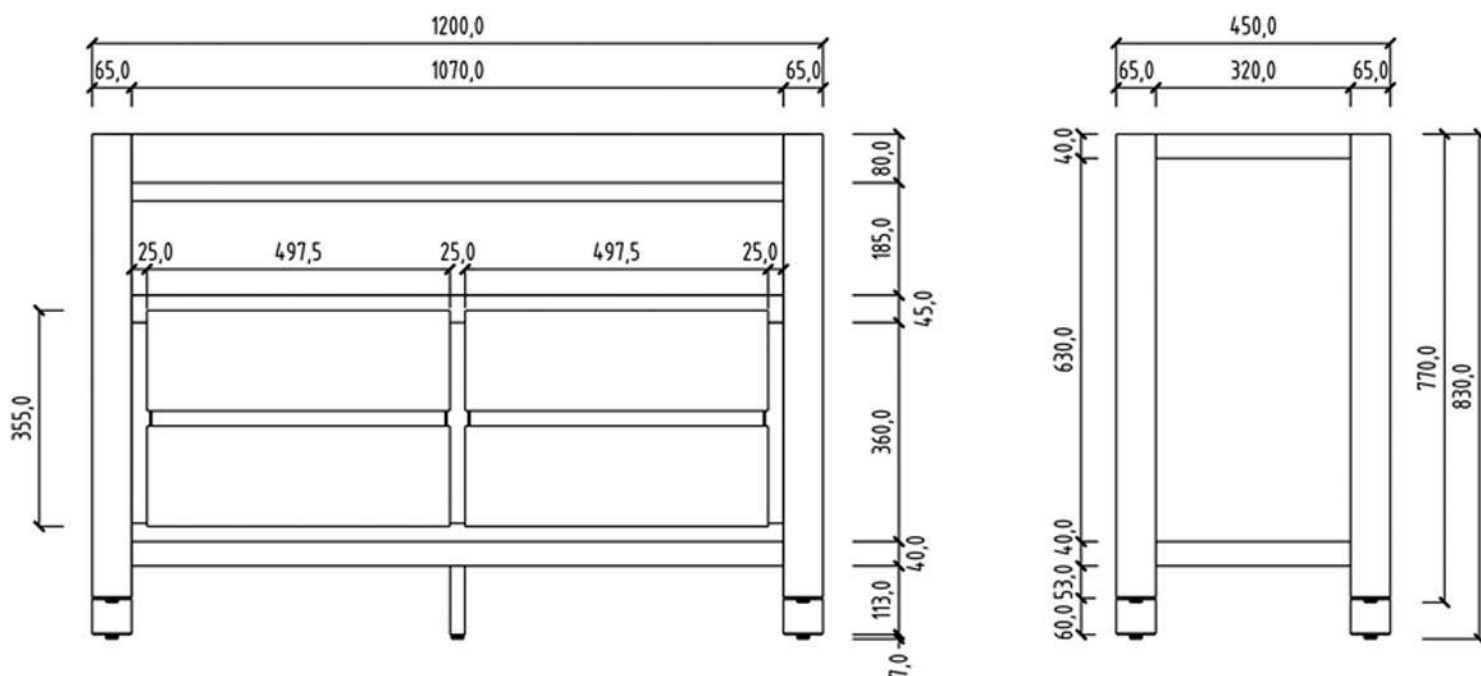

Ambiance Scandinave - Collection Hémisphère Nord

Meuble 120 cm - 2 tiroirs double

Meuble en chêne naturel : 120 x 45 x h83 cm

Ref HN21120SV

Plan vasque céramique - 1 cuve :
121 x 46 x h14,5 cm

Ref PV120CE1

Autres plans disponibles :

Plan chêne Ref : HN02123PL

Plan aspect béton ciré Ref : PL03GR120BT

Plan vasque céramique - 2 cuves Ref : PV120CE2

Plan vasque blanc pierre de synthèse Ref : PV120RE2

Plan vasque noir pierre de synthèse Ref : PV120RE2NR