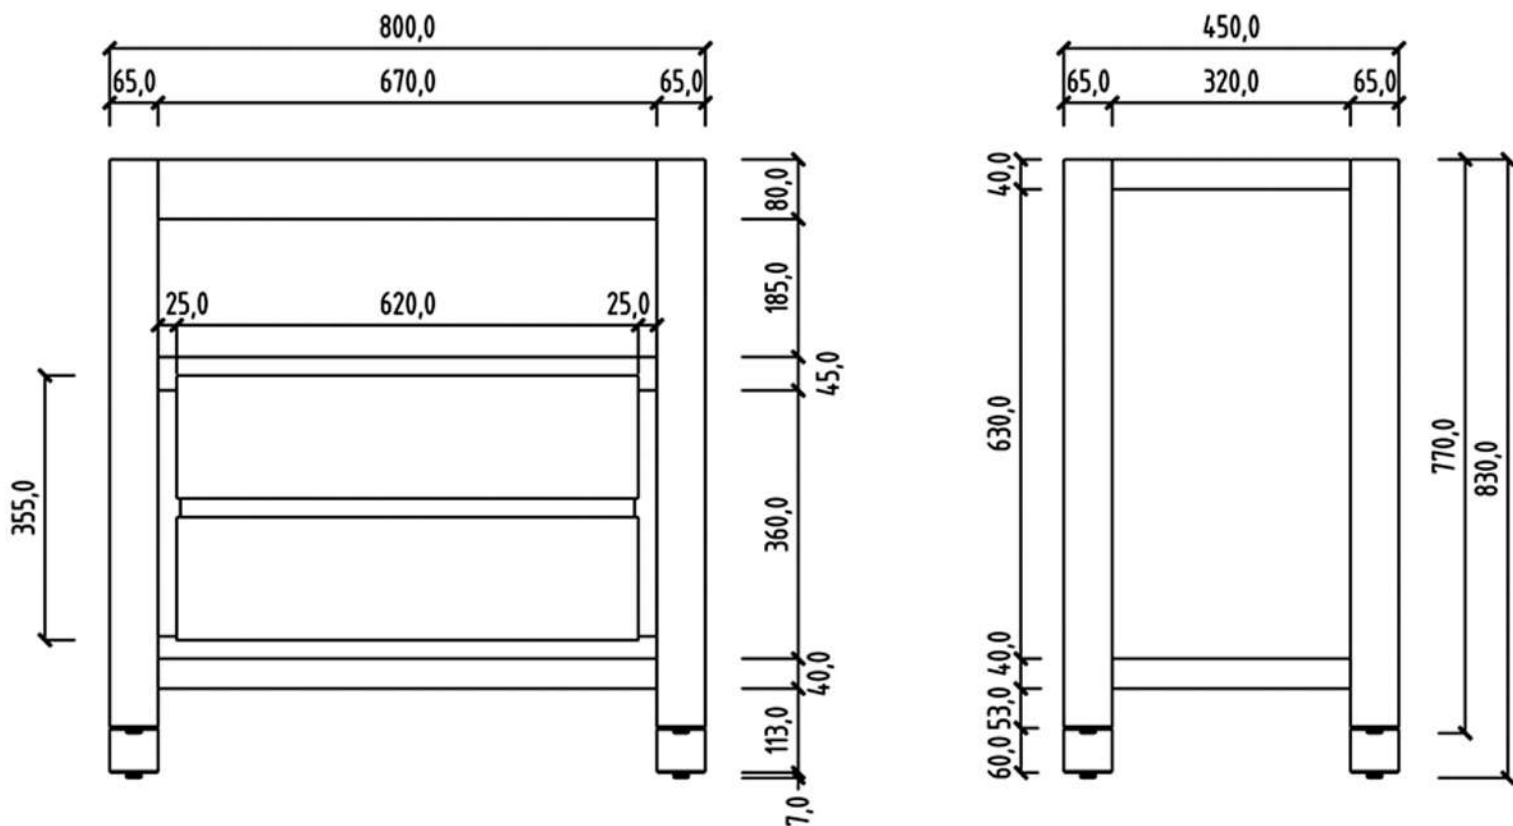

Ambiance Scandinave - Collection Hémisphère Nord

Meuble 80 cm - 1 tiroir double et 1 niche

Meuble en chêne naturel : 80 x 45 x h83 cm
Ref HN20080SV

Plan vasque noir en pierre de synthèse :
80 x 45 x h15 cm
Ref PV080RE1NR

Autres plans disponibles:

Plan chêne Ref : HN01083PL

Plan aspect béton ciré Ref : PL02GR080BT

Plan vasque céramique Ref : PV080CE1

Plan vasque blanc pierre de synthèse Ref : PV080RE1

NOUÉAQUA

The logo for NOUÉAQUA, featuring the brand name in a stylized font with a blue bathtub icon below it.