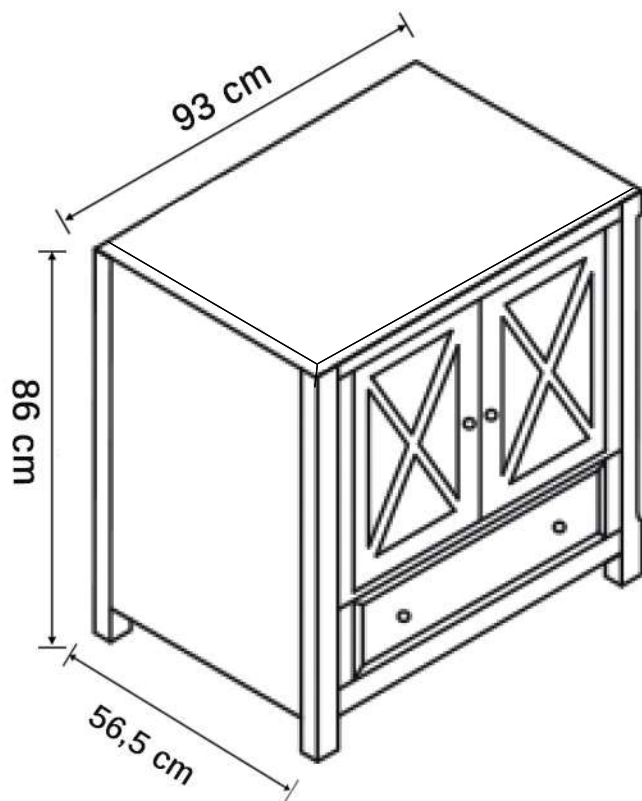

# Ambiance Authentique - Collection Bohème

Meuble Bohème 90 cm - 2 portes vitrées + 1 tiroir

Meuble en bois Mindi : 90 x 55 x h83,6 cm

En Blanc Ref BH01B090VI

En Gris Ref BH02G090VI

Plan Mindi teinté veilli : 93 x 56,5 x h2,4 cm

En Blanc Ref BH03B090P

En Gris Ref BH04G090P

Existe également en 120 cm :

2 portes vitrées + 5 tiroirs

123 x 56,5 x 86 cm

Ref Blanc : BH05B120VI + Plan BO08B120P

Ref Gris : BH06G120VI + Plan BO08G120P

noUéaqua