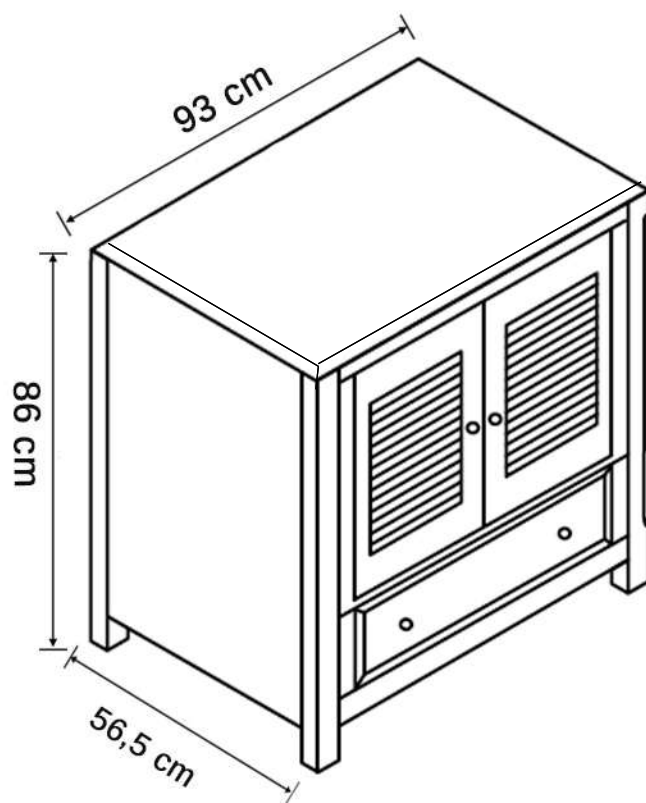

Ambiance Authentique - Collection Bohème

Meuble Bohème 90 cm - 2 portes persiennes + 1 tiroir

Meuble en bois Mindi : 90 x 55 x h83,6 cm

En Blanc Ref BH01B090PP

En Gris Ref BH02G090PP

Plan Mindi teinté veilli : 93 x 56,5 x h2,4 cm

En Blanc Ref BH03B090P

En Gris Ref BH04G090P

Existe également en 120 cm :
2 portes persiennes + 5 tiroirs
123 x 56,5 x 86 cm

Ref Blanc : BH05B120PP + Plan B008B120P

Ref Gris : BH06G120PP + Plan B008G120P

noUéaqua