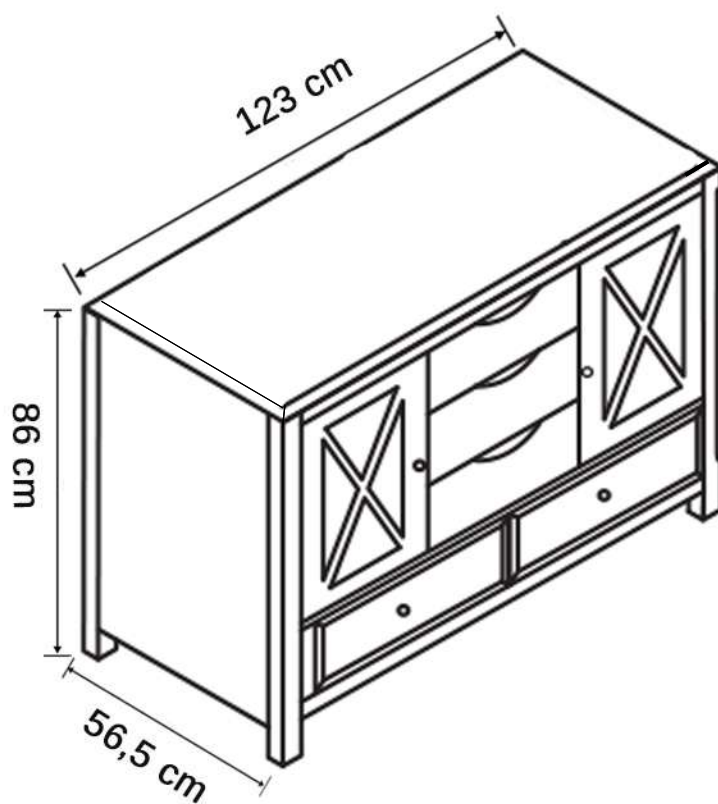

Ambiance Authentique - Collection Bohème

Meuble Bohème 120 cm - 2 portes vitrées + 5 tiroirs

Meuble en bois Mindi : 120 x 55 x h83,6 cm

En Blanc Ref BH05B120VI

En Gris Ref BH06G120VI

Plan Mindi teinté veilli : 123 x 56,5 x h2,4 cm

En Blanc Ref BO08B120P

En Gris Ref BO08G120P

Existe également en 90 cm :
2 portes vitrées + 1 tiroir
93 x 56,5 x 86 cm

Ref Blanc : BH01B090VI + Plan BH03B090P

Ref Gris : BH02G090VI + Plan BH04G090P

noUéaqua