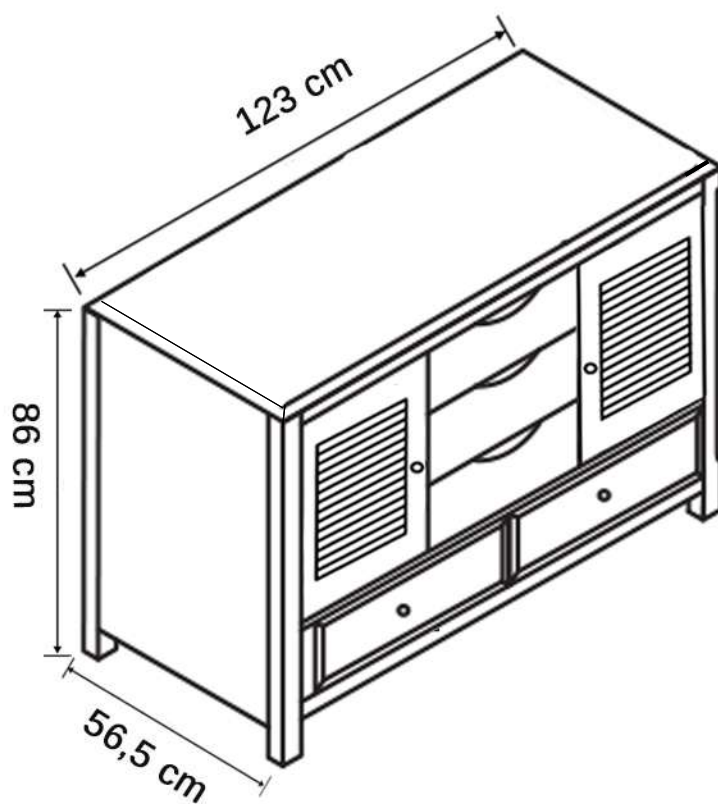

# Ambiance Authentique - Collection Bohème

Meuble Bohème 120 cm - 2 portes persiennes + 5 tiroirs

Meuble en bois Mindi : 120 x 55 x h83,6 cm

En Blanc Ref BH05B120PP

En Gris Ref BH06G120PP

Plan Mindi teinté veilli : 123 x 56,5 x h2,4 cm

En Blanc Ref BO08B120P

En Gris Ref BO08G120P

**Existe également en 90 cm :**  
**2 portes persiennes + 1 tiroir**  
**93 x 56,5 x 86 cm**

Ref Blanc : BH01B090PP + Plan BH03B090P

Ref Gris : BH02G090PP + Plan BH04G090P