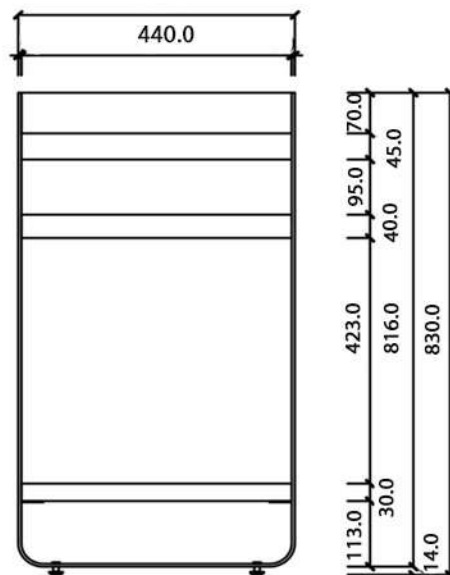

## Meuble 90 cm en chêne - 1 étagère

Meuble étagère en chêne : 89 x 44 x h83 cm

Ref KA01090TA

Plan vasque pierre de synthèse :

90 x 45 x h15 cm

Ref PV090RE1

**Autre plan disponible :**

Plan chêne lamellé collé 90 x 45 x h3 cm

Ref KA04090PL

NOUÉAQUA