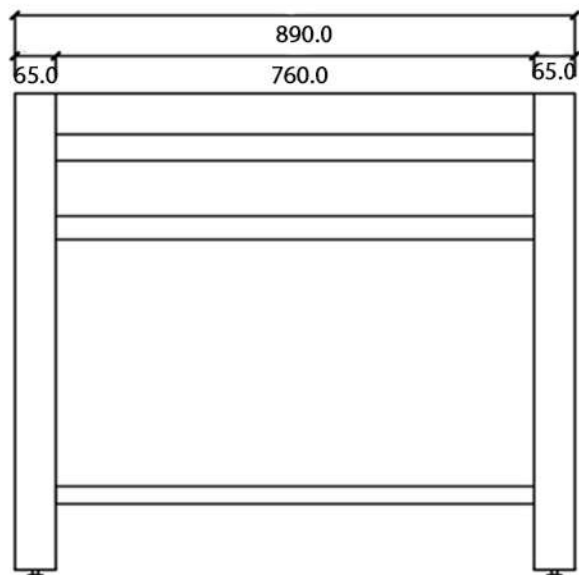

## Meuble 90 cm en chêne - 1 étagère

Meuble étagère en chêne : 89 x 44 x h83 cm

Ref KA01090TA

Plan vasque pierre de synthèse :

90 x 45 x h15 cm

Ref PV090RE1

**Autre plan disponible :**

Plan chêne lamellé collé 90 x 45 x h3 cm

Ref KA04090PL

NOUÉAQUA