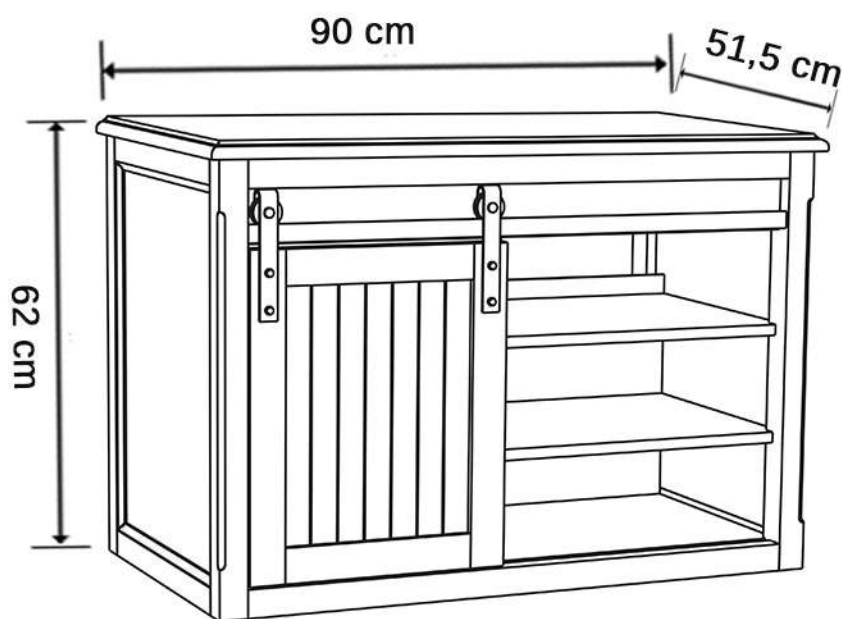

# Ambiance authentique - Collection Toscane

Meuble suspendu 90 cm - 1 porte coulissante

Meuble en bois massif et placage bois :  
avec ferrure porte coulissante type Atelier  
90 x 51,5 x h62 cm

En Mindi blanc Ref TC22B090