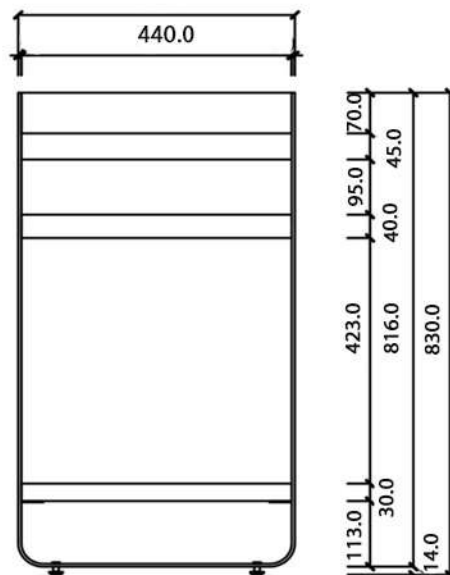

Ambiance Industrielle - Collection Kalliste

Meuble 90 cm en chêne - 1 étagère

Meuble étagère en chêne : 89 x 44 x h83 cm

Ref KA01090TA

Plan vasque pierre de synthèse :
90 x 45 x h15 cm

Ref PV090RE1

Autre plan disponible :

Plan chêne lamellé collé 90 x 45 x h3 cm

Ref KA04090PL

noUéaqua