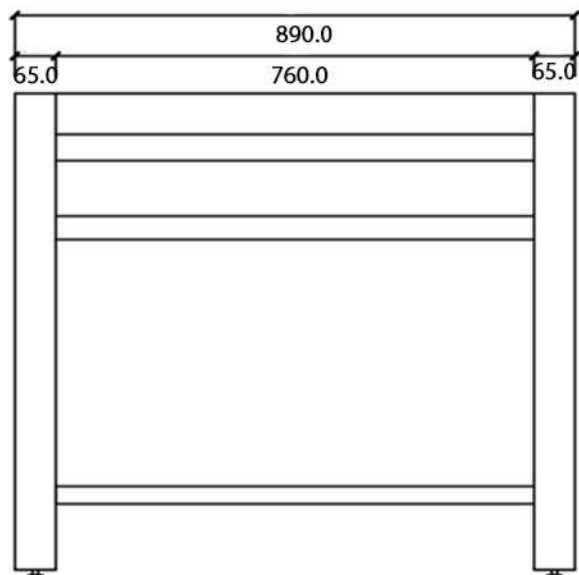

Ambiance Industrielle - Collection Kalliste

Meuble 90 cm en chêne - 1 étagère

Meuble étagère en chêne : 89 x 44 x h83 cm

Ref KA01090TA

Plan vasque pierre de synthèse :
90 x 45 x h15 cm

Ref PV090RE1

Autre plan disponible :

Plan chêne lamellé collé 90 x 45 x h3 cm

Ref KA04090PL

noUéaqua