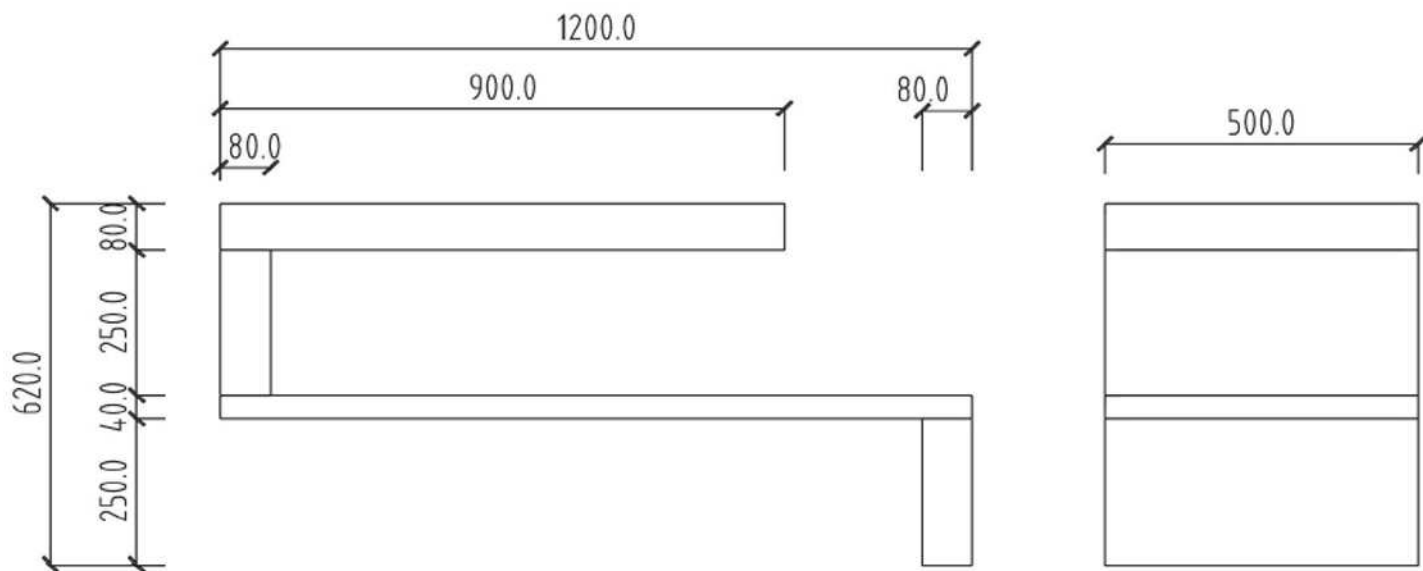

Ambiance Scandinave - Collection Alaska

Meuble 90/120 cm en chêne naturel

Ref : AL02090SV

L 90/120 x P 50 x H 62 cm

noUéaqua