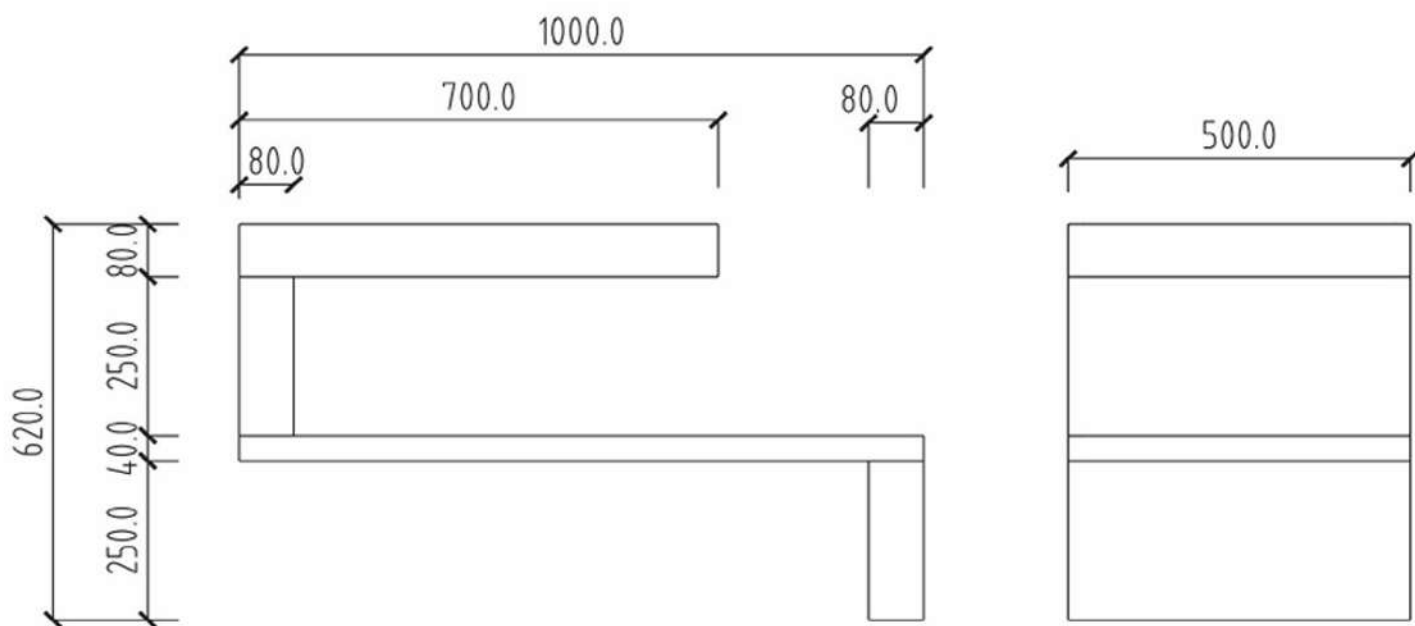

Ambiance Scandinave - Collection Alaska

Meuble 70/100 cm en chêne naturel

Ref : AL01070SV

L 70/100 x P 50 x H 62 cm

noUéaqua