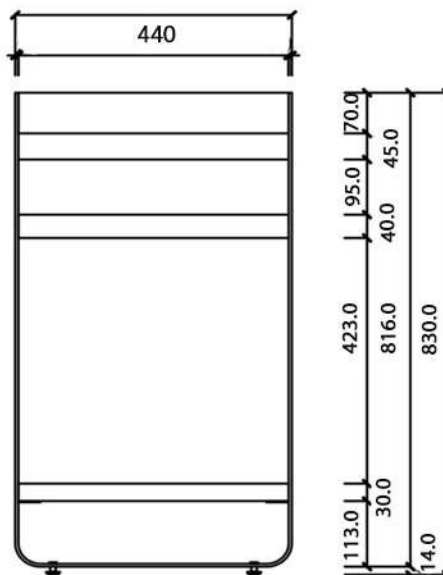

Ambiance Industrielle - Collection Kalliste

Meuble 120 cm en chêne - 1 étagère

Meuble étagère en chêne : 119 x 44 x h83 cm

Ref KA02120TA

Plan chêne lamellé collé : 120 x 45 x h3 cm

Ref KA05120PL

Cube chêne (en option) : 35 x 35 x h35 cm

Ref KA07035CUBT

Autres plans disponibles :

Plan vasque pierre de synthèse Blanc Ref : PV120RE2

Plan vasque pierre de synthèse Noir Ref : PV120RE2NR

Plan aspect béton ciré Ref : PL05120BT

noúéaqua