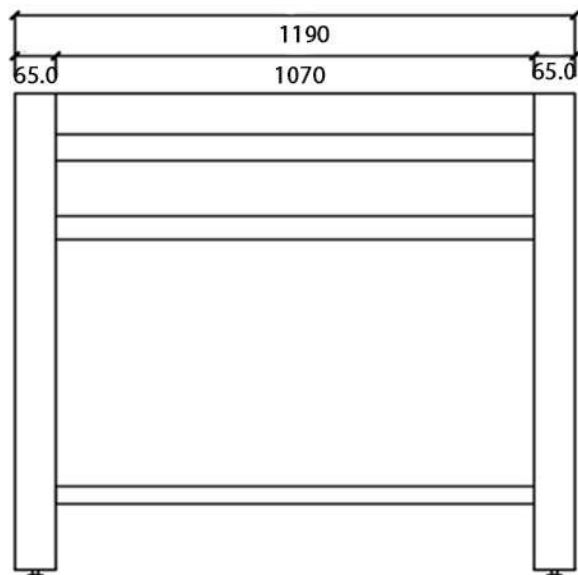

Ambiance Industrielle - Collection Kalliste

Meuble 120 cm en chêne - 1 étagère

Meuble étagère en chêne : 119 x 44 x h83 cm

Ref KA02120TA

Plan chêne lamellé collé : 120 x 45 x h3 cm

Ref KA05120PL

Cube chêne (en option) : 35 x 35 x h35 cm

Ref KA07035CUBT

Autres plans disponibles :

Plan vasque pierre de synthèse Blanc Ref : PV120RE2

Plan vasque pierre de synthèse Noir Ref : PV120RE2NR

Plan aspect béton ciré Ref : PL05120BT

noúéaqua