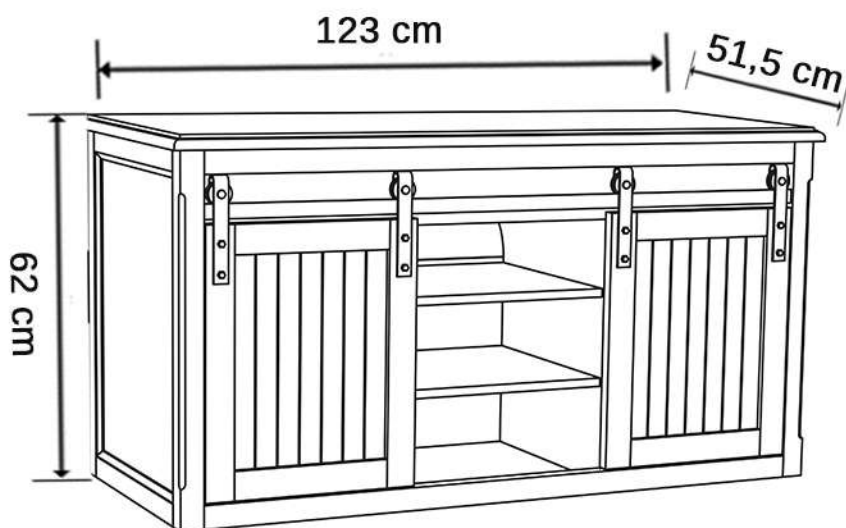

# Ambiance authentique - Collection Toscane

Meuble suspendu 120 cm - 2 portes coulissantes

Meuble en bois massif et placage bois :  
avec ferrure porte coulissante type Atelier  
123 x 51,5 x h62 cm

En Mindi blanc Ref TC20B120