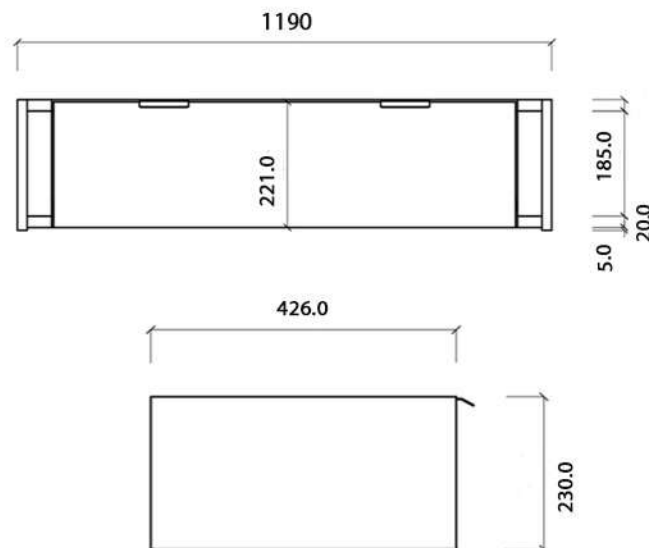

# Ambiance Industrielle - Collection Kalliste

Meuble 120 cm en chêne - 1 tiroir

Meuble avec tiroir en chêne : 119 x 44 x h83 cm

Ref KA02120TA + KA14120TIR

Plan vasque pierre de synthèse blanc :  
120 x 45 x h15 cm

## Autres plans disponibles :

Plan chêne lamellé collé Ref : KA05120PL

Plan vasque pierre de synthèse Noir Ref : PV120RE2NR

Plan aspect béton ciré Ref : PL05120BT

noUéaqua

The logo for nouéaqua, featuring the brand name in a stylized font with a blue bathtub icon below it.