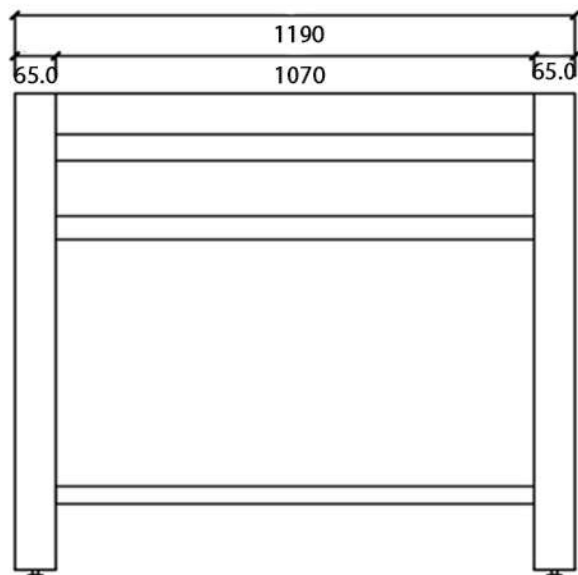

# Ambiance Industrielle - Collection Kalliste

Meuble 120 cm en chêne - 1 tiroir

Meuble avec tiroir en chêne : 119 x 44 x h83 cm

Ref KA02120TA + KA14120TIR

Plan vasque pierre de synthèse blanc :  
120 x 45 x h15 cm

Ref KA05120PL

## Autres plans disponibles :

Plan chêne lamellé collé Ref : KA05120PL

Plan vasque pierre de synthèse Noir Ref : PV120RE2NR

Plan aspect béton ciré Ref : PL05120BT

noUéaqua

The logo for nouéaqua, featuring the brand name in a stylized font with a blue bathtub icon below it.