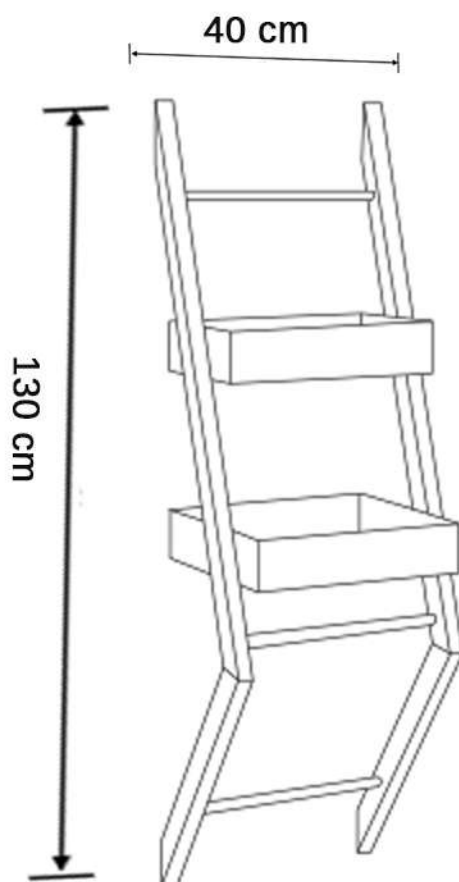

Echelle Lokka 130 cm

Echelle en chêne naturel :

40 x 30 x h130 cm

3 barres inox - 2 boîtes de rangements

Ref ELR02100ECH