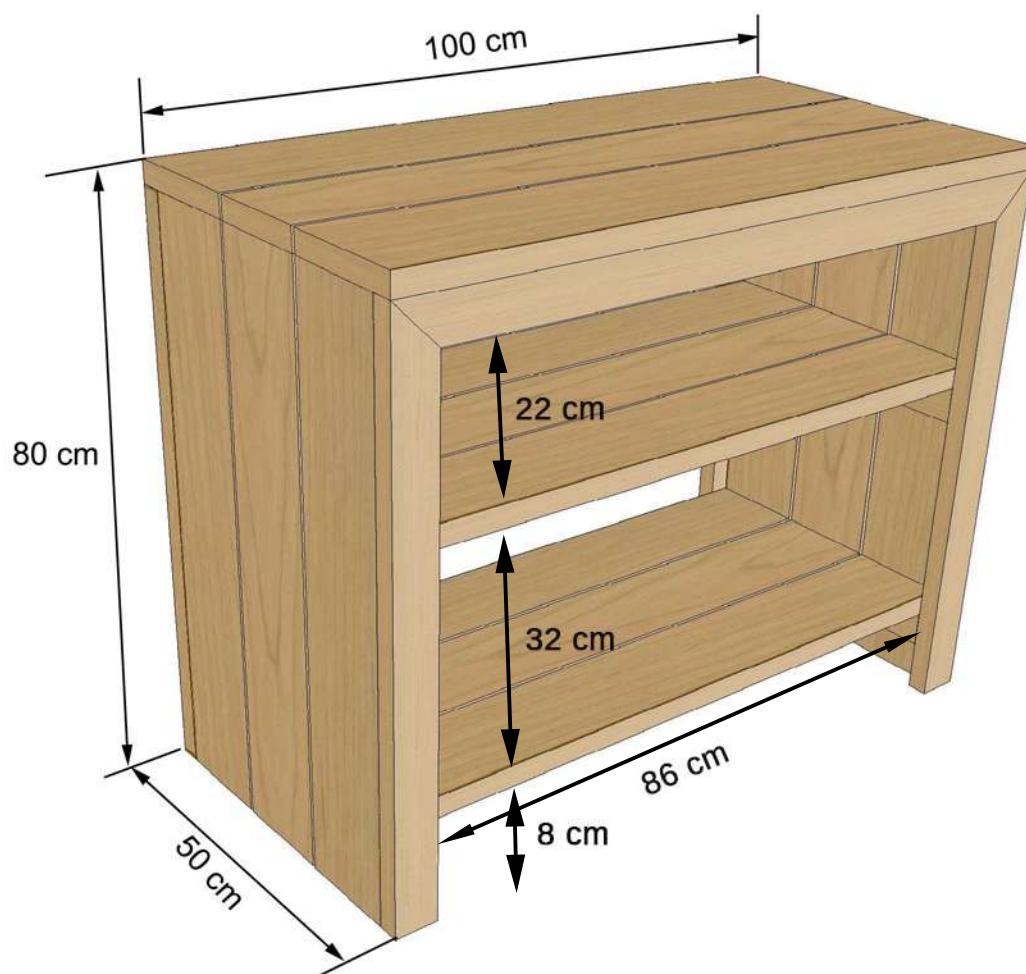

## Console Authentique 100cm en Teck recyclé

Ref : EM27TA100

L 100 x P 50 x H 80 cm

Livré avec 2 paniers  
L 40 cm x P 40 x H 29 cm

noUéaqua