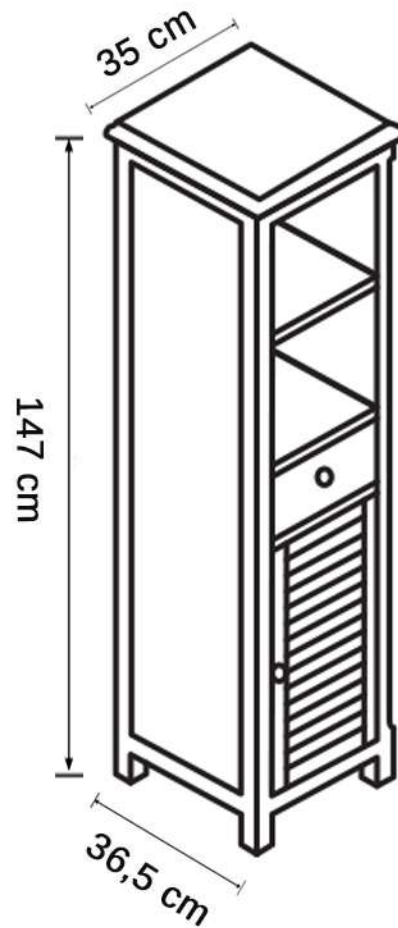

Ambiance Authentique - Collection Bohème

Colonne 147 cm - 1 porte persienne + 1 étagère + 1 tiroir

Colonne en bois Mindi : 35 x 36,5 x h147 cm

En Blanc Ref BH09B147CPP

En Gris Ref BH10G147CPP

**Existe également avec
une porte vitrée :**

Ref Blanc : BH09B147CVI

Ref Gris : BH10G147CVI

noUéaqua

The logo for 'noUéaqua' is written in a blue, lowercase, sans-serif font. Below the text is a horizontal line that ends in a stylized icon of a bathtub with four legs.