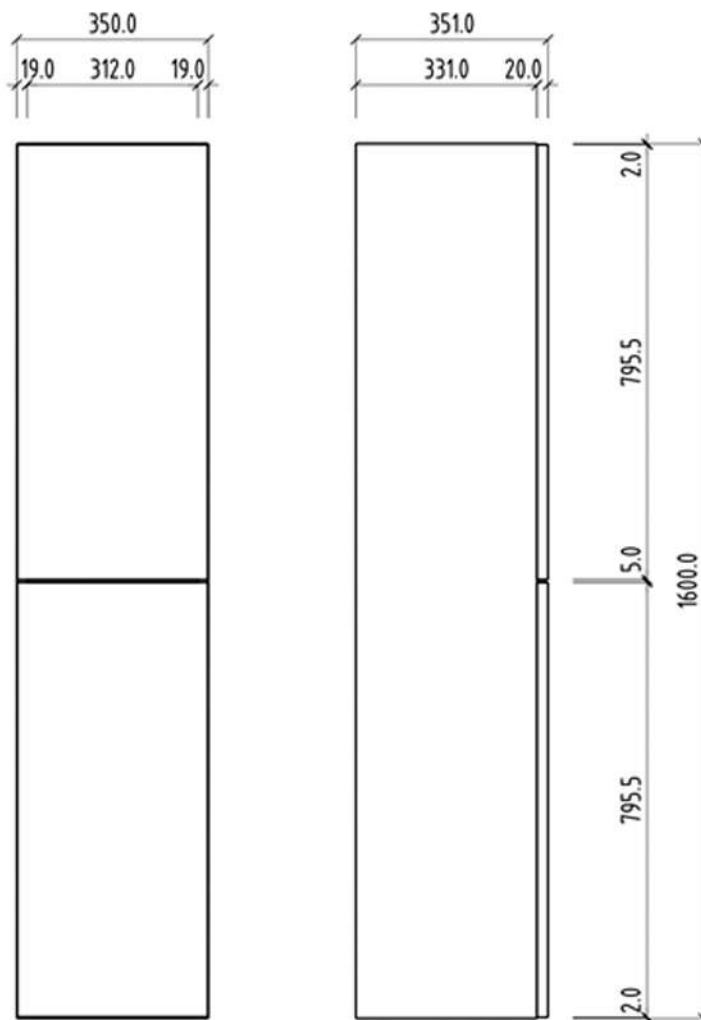

Colonne 160 cm - 2 portes

Colonne en chêne naturel :

35 x 35 x h160 cm

2 portes réversibles - 3 étagères

Ref HN33160CO