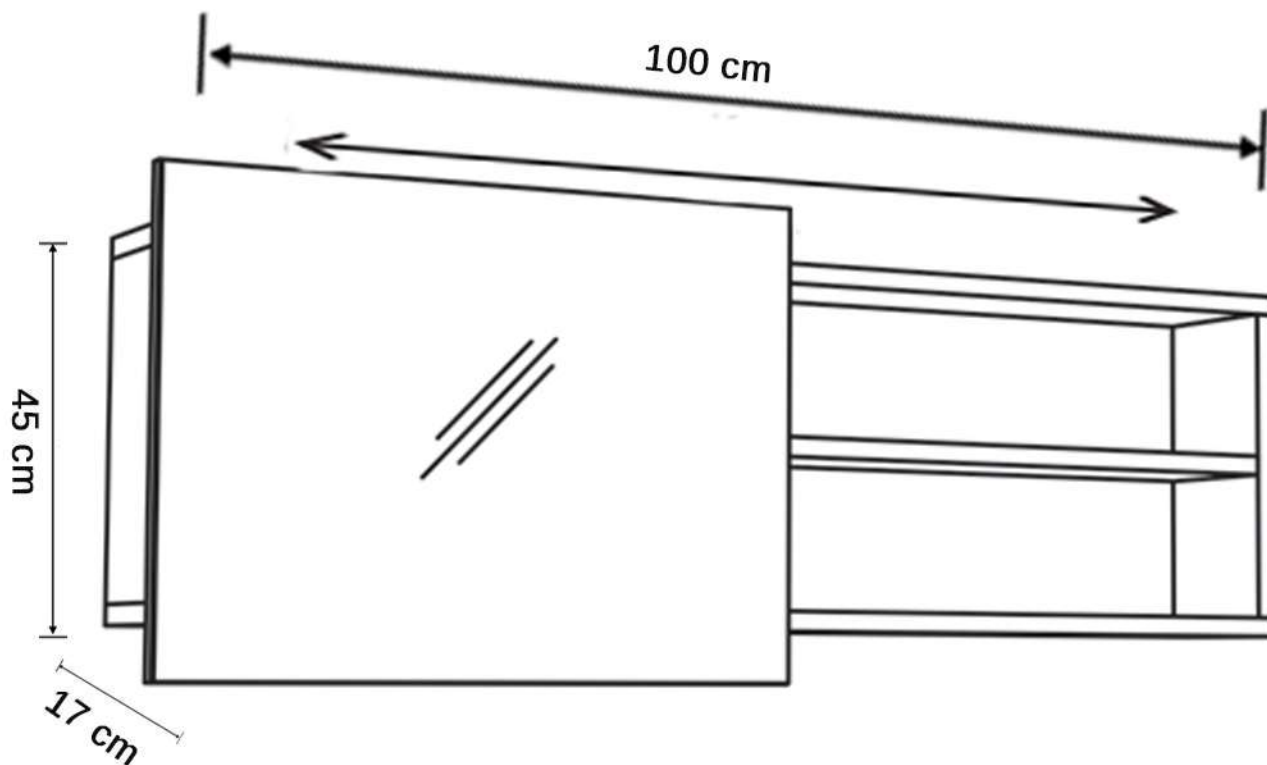

# Ambiance Scandinave - Collection Alaska

Armoire 100 cm avec miroir coulissant

Ref : HN36100AR

L 100 x P 17 x H 45 cm

Existe également en 120 cm :

Ref : HN37120AR

L 120 x P17 X H 45 cm

noUéaqua

The logo for 'noUéaqua' is displayed in a blue, lowercase, sans-serif font. Below the text is a horizontal line that ends in a stylized icon of a bathtub with four legs.